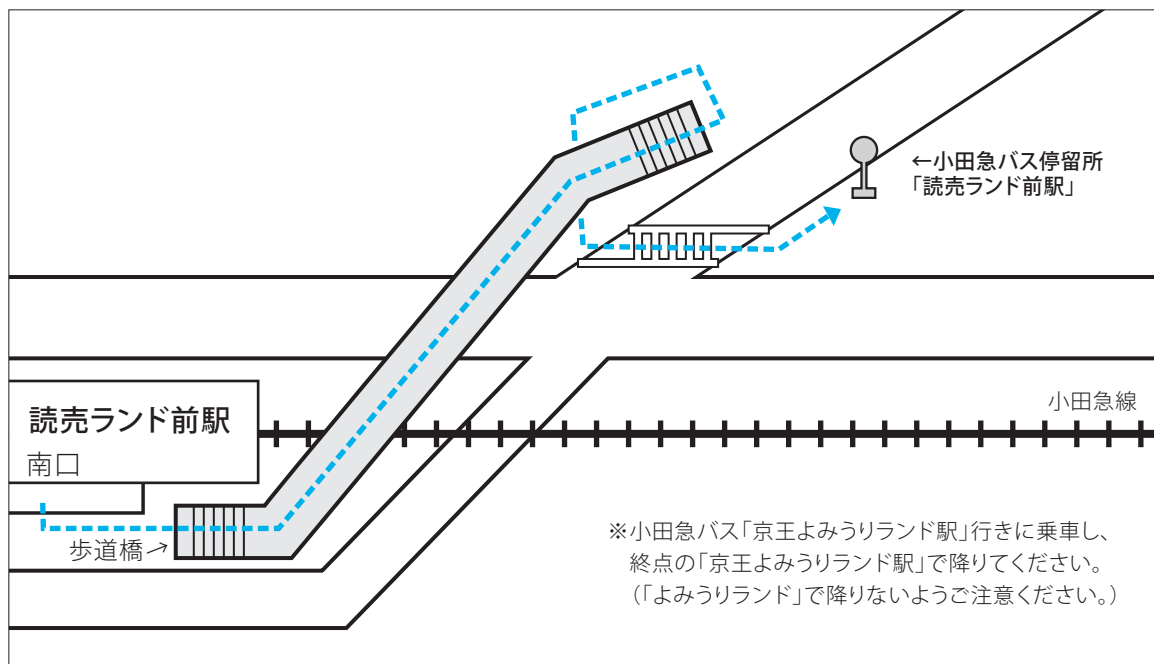

ご案内図

京王線でお越しの方

京王よみうりランド駅より徒歩 1 分

小田急線でお越しの方

読売ランド前駅よりバス停まで徒歩 2 分

「京王よみうりランド駅」までバスで約10分 (本数が少ないためご注意ください)