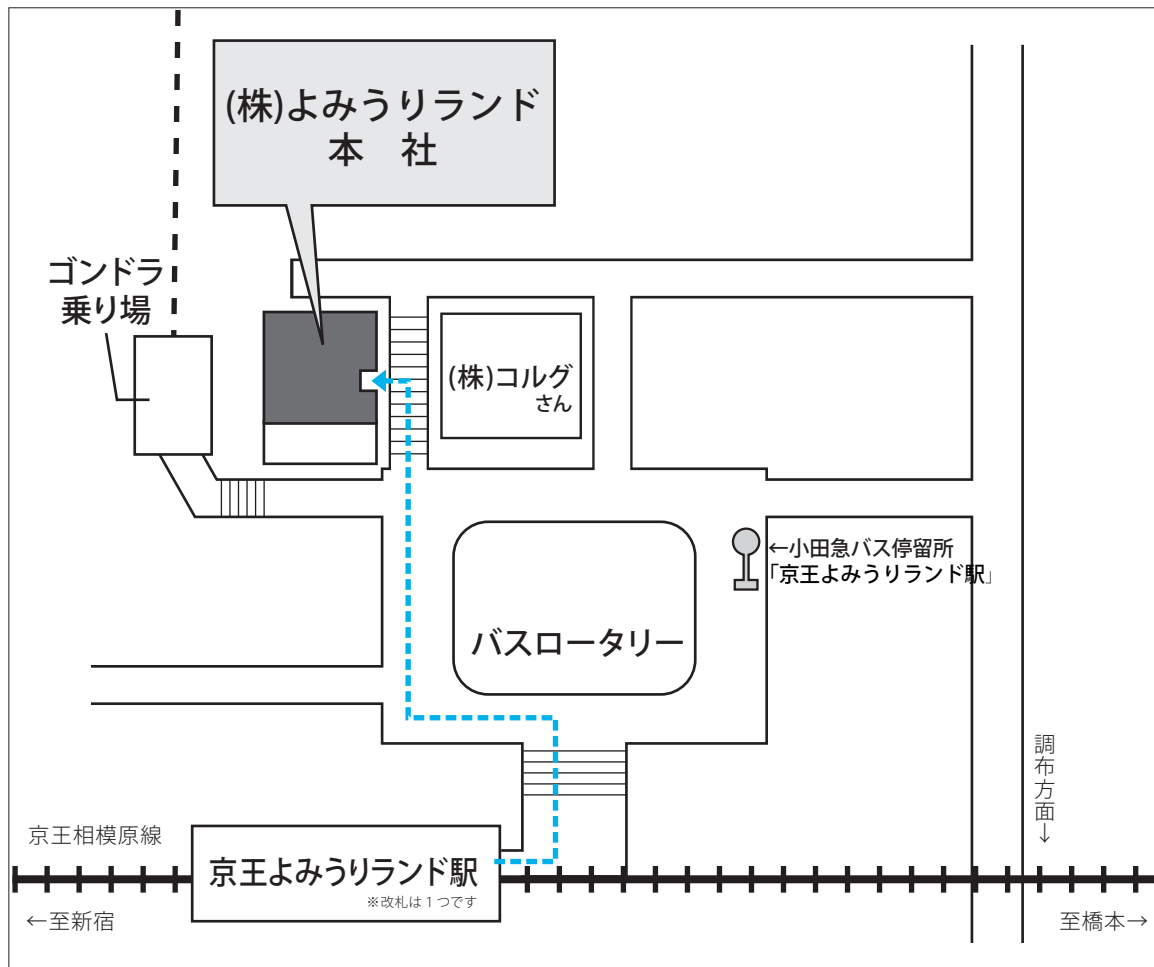

ご案内図

京王線でお越しの方

京王よみうりランド駅より徒歩 1 分

小田急線でお越しの方

読売ランド前駅よりバス停まで徒歩 2 分

「京王よみうりランド駅」までバスで約10分 (本数が少ないためご注意ください)