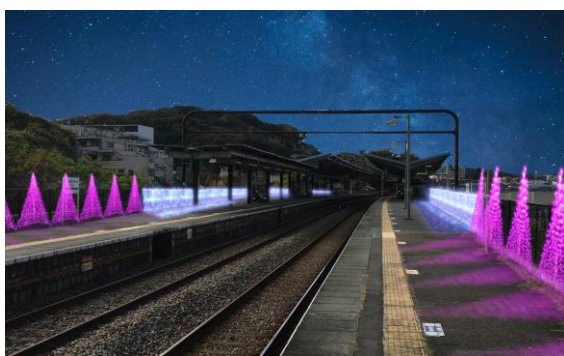

京王の駅で初

12月5日（土）から京王よみうりランド駅で 初めてイルミネーション装飾を実施します！

準特急・特急列車も臨時停車

京王電鉄株式会社
株式会社よみうりランド

京王電鉄株式会社（本社：東京都多摩市、会長兼社長：永田 正）と株式会社よみうりランド（本社：東京都稲城市、社長：上村 武志）では、**2015年12月5日（土）から2016年2月14日（日）まで**、ジュエルミネーションが好評開催中のよみうりランドに来園されるお客様だけでなく、京王よみうりランド駅をご利用のすべてのお客様にお楽しみいただけるよう、**京王よみうりランド駅の駅構内で初めてイルミネーション装飾**を行います。ジュエルミネーションをプロデュースした世界的照明デザイナーの石井幹子氏が監修したイルミネーション装飾です。京王電鉄が沿線の駅でイルミネーション装飾をするのは**初めての試み**です。

また、現在、ジュエルミネーションが好評であり、クリスマス間近に多くのお客様の来園が見込まれるため、京王電鉄では、**京王よみうりランド駅に準特急・特急列車の臨時停車**を行います。

詳細は以下のとおりです。

記

1. イルミネーション装飾について

(1) 点灯期間	2015年12月5日（土）～2016年2月14日（日）
(2) 点灯時間	16：00～21：00
(3) 場 所	京王よみうりランド駅 上下線ホームフェンス
(4) 使用電球数	約40,000球（環境面に配慮して、LED電球を使用します）
(5) その他	ジュエルミネーションをプロデュースした世界的照明デザイナーの石井幹子氏が監修したイルミネーション装飾です。

《駅のイルミネーション装飾（イメージ）》