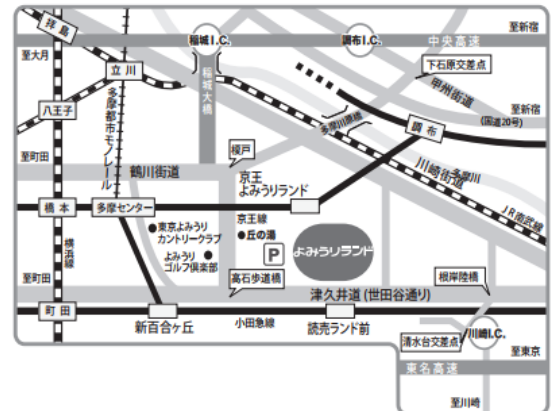

## 【会場のご案内】

- |    |   |
|----|---|
| 車  | *新宿方面から首都高速4号線→中央高速→稲城I.C.直結→稲城大橋 約2km<br>※中央高速新宿方面から稲城大橋は直結されています。                               |
|    | *八王子方面から中央高速→府中スマートI.C. (ETC専用) 下りて稲城大橋より約2km<br>または調布I.C.下車 約5km<br>※中央高速八王子方面から稲城大橋へは直結されていません。 |
|    | *渋谷方面から首都高速3号線→東名高速→川崎I.C.下車 約8km   |
|    | *厚木方面から東名高速→川崎I.C.下車 約8km   |
| 鉄道 | *京王線京王よみうりランド駅下車→ゴンドラ(5～10分)<br>※ゴンドラ乗車時間は天候等により変更する場合がございます。                                     |
|    | *京王線京王よみうりランド駅下車→バス(5分)   |
|    | *小田急線読売ランド前駅下車→バス(10分)  |
|    | *小田急線新百合ヶ丘駅下車→バス(20分)   |