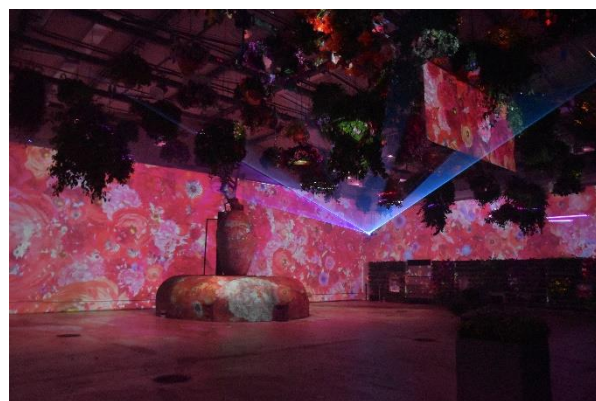

「年間パスポート」

HANA❀BIYORI年間パスポートの販売を開始します。年間パスポートは4回分の入園料で販売し、1年間何度でもご入園が可能です。四季の移ろいと共に変わる景色、花や植物、コツメカワソウや熱帯魚たちの成長、花と緑に囲まれたスターバックスでのひとときをお楽しみいただけます。

【販売開始日】2021年3月23日(火) 【有効期間】購入日より1年間 【販売場所】HANA❀BIYORIチケット売り場
【販売価格】大人(中学生以上) 4,800円 小人(3歳～小学生) 2,400円

※入園料通常料金 大人1,200円 小人600円

※休園日はご利用いただけません。 ※購入時およびご利用時ご本人様確認をさせていただきます。
※ご利用はご本人様のみとなります。

「HANA❀BIYORI開園1周年記念イベント」

1. 「花とデジタルのアートショー～ひだまりに咲く春の花々～」篇

花とアニメーションをテーマにした新ストーリーを期間限定で上映いたしております。澄み渡った青空の下に咲く菜の花畑に飛び込んだようなシーンや「四季の庭」をイメージした彩り豊かな花々が咲き乱れるシーンなど、暖かい春を迎え、心躍るような様子が詰め込まれています。また、よみうりランドオリジナル品種の「多摩緋桜」が登場。生命の力強さを表現しながら咲き誇る、大木の桜は圧巻です。

引き続き、お客様の感情をリアルタイムで分析して変化する「マルチエンディング」を採用し、「喜び」と「感動」の2種類のエンディングのどちらかが選択されます。「喜び」のエンディングでは、HANA❀BIYORIのオープン1周年を祝う大きな花冠がパラボラッチョにかかるような華やかな演出、「感動」のエンディングでは、花が開花するとともに生命が誕生する植物と動物の息吹を表わすような演出がご覧いただけます。

【期間】公開中～2021年6月(予定)

【料金】無料 ※ご入園された方はどなたでもご覧いただけます。

貸出画像「花とデジタルのアートショー」

2. 桜のライトアップ「夜桜びより」開催中！ & 「HANAあかり」延長！

園内の桜をライトアップする「夜桜びより」を期間限定で開催いたしております。

4月4日(日)まで延長が決まった和のライティングイベント「HANAあかり」と合わせ、夜桜と竹あかり®が共鳴する、華やかな光景をお楽しみいただけます。

【期間】開催中～2021年4月4日(日) ※期間中の営業時間は20時まで

※休園日・営業時間・園内散策エリアは変更する可能性があります。最新の情報は公式サイトをご確認ください。

【料金】ナイト入園料(16時から) 大人(中学生以上)900円 小学生500円 3歳～未就学児300円