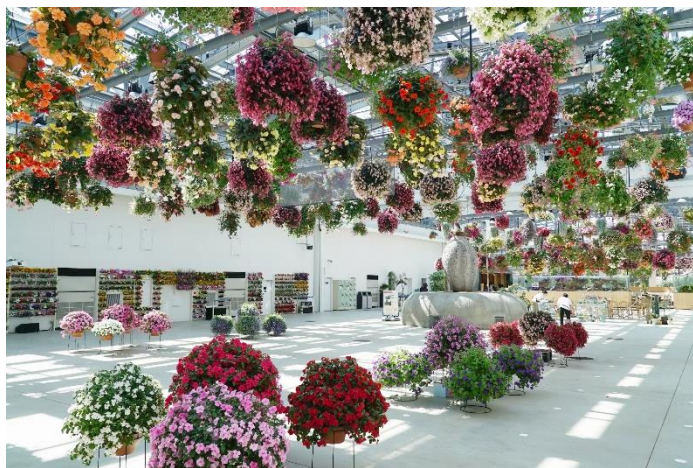

貸出画像「HANA❀BIYORI館」